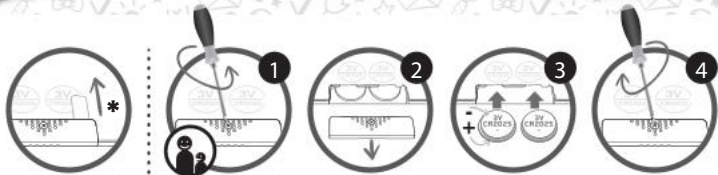

Be
TEENS

Tablette à dessin Drawing tablet
Mal-Tablet Tekentablet
Tableta de dibujo Rajztábla

XL 4+

* Tirez sur la languette de protection avant l'utilisation.
Pull out the protective tab before use.
Ziehen Sie vor der Verwendung an der Isolierlasche.

* Trek aan het beschermingslipje alvorens te gebruiken.
Tire de la lengüeta de protección antes del uso.
Nyisd ki az akkumulátor fedelét, és húzd ki a reteszt.

FR ATTENTION ! Ne convient pas aux enfants de moins de 36 mois. Présence de petits éléments susceptibles d'être ingérés. Danger d'étouffement. **GARDER L'EMBALLAGE POUR REFERENCE FUTURE.** Les couleurs et le contenu peuvent varier légèrement.

Nécessite 2 piles CR2025 incluses. ATTENTION : contient une pile bouton au lithium. Dangereux en cas d'ingestion - voir instructions. La pile est déjà installée dans le produit.

LA NOTICE DOIT ÊTRE CONSERVÉE CAR ELLE CONTIENT DES INFORMATIONS IMPORTANTES.